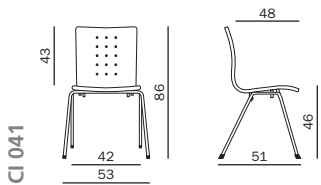

Die Gestaltung von Züco Cima passt sich dem formgebenden Design an. So ist Züco Cima mit Polsterkissen oder rutschhemmender Sitzfläche erhältlich. Das Resultat: Angenehmer Sitzkomfort. Und der garantiert, dass Seminarteilnehmer auch längeren Vorträgen mit höchster Konzentration folgen können. Züco Cima est conçu de telle manière qu'il se fond dans le design dominant. Ainsi Züco Cima est également disponible avec des coussins capitonnés et une assise antiglisse. Résultat: un confort d'assise optimal. Il garantit une concentration maximale des participants au séminaire, notamment en cas de longues interventions. Züco Cima's exterior matches its structural design. For example, the Züco Cima is available with padded cushions or anti-slip seat surface. The result is pleasant seating comfort. And that's a guarantee that seminar delegates will be able to maintain their concentration through even the longest lectures.