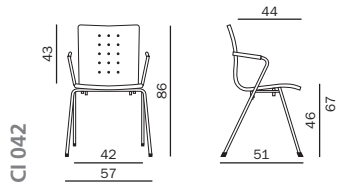

Die Gestaltung von Züco Cima passt sich dem formgebenden Design an. So ist Züco Cima mit Polsterkissen oder rutschhemmender Sitzfläche erhältlich. Das Resultat: Angenehmer Sitzkomfort. Und der garantiert, dass Seminarteilnehmer auch längeren Vorträgen mit höchster Konzentration folgen können. Züco Cima est conçu de telle manière qu'il se fond dans le design dominant. Ainsi Züco Cima est également disponible avec des coussins capitonnés et une assise antiglisse. Résultat: un confort d'assise optimal. Il garantit une concentration maximale des participants au séminaire, notamment en cas de longues interventions. Züco Cima's exterior matches its structural design. For example, the Züco Cima is available with padded cushions or anti-slip seat surface. The result is pleasant seating comfort. And that's a guarantee that seminar delegates will be able to maintain their concentration through even the longest lectures.