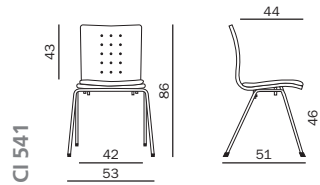

Die Gestaltung von Züco Cima passt sich dem formgebenden Design an. So ist Züco Cima mit Polsterkissen oder rutschhemmender Sitzfläche erhältlich. Das Resultat: Angenehmer Sitzkomfort. Und der garantiert, dass Seminarteilnehmer auch längeren Vorträgen mit höchster Konzentration folgen können. Züco Cima est conçu de telle manière qu'il se fond dans le design dominant. Ainsi Züco Cima est également disponible avec des coussins capitonnés et une assise antiglisse. Résultat: un confort d'assise optimal. Il garantit une concentration maximale des participants au séminaire, notamment en cas de longues interventions. Züco Cima's exterior matches its structural design. For example, the Züco Cima is available with padded cushions or anti-slip seat surface. The result is pleasant seating comfort. And that's a guarantee that seminar delegates will be able to maintain their concentration through even the longest lectures.