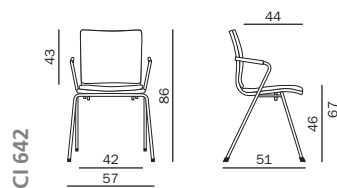

Die Gestaltung von Züco Cima passt sich dem formgebenden Design an. So ist Züco Cima mit Polsterkissen oder rutschhemmender Sitzfläche erhältlich. Das Resultat: Angenehmer Sitzkomfort. Und der garantiert, dass Seminarteilnehmer auch längeren Vorträgen mit höchster Konzentration folgen können. Züco Cima est conçu de telle manière qu'il se fond dans le design dominant. Ainsi Züco Cima est également disponible avec des coussins capitonnés et une assise antiglisse. Résultat: un confort d'assise optimal. Il garantit une concentration maximale des participants au séminaire, notamment en cas de longues interventions. Züco Cima's exterior matches its structural design. For example, the Züco Cima is available with padded cushions or anti-slip seat surface. The result is pleasant seating comfort. And that's a guarantee that seminar delegates will be able to maintain their concentration through even the longest lectures.