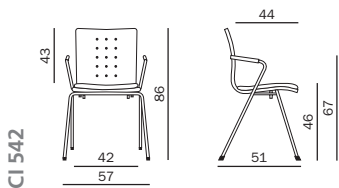

Die Gestaltung von Züco Cima passt sich dem formgebenden Design an. So ist Züco Cima mit Polsterkissen oder rutschhemmender Sitzfläche erhältlich. Das Resultat: Angenehmer Sitzkomfort. Und der garantiert, dass Seminarteilnehmer auch längeren Vorträgen mit höchster Konzentration folgen können. Züco Cima est conçu de telle manière qu'il se fond dans le design dominant. Ainsi Züco Cima est également disponible avec des coussins capitonnés et une assise antiglisse. Résultat: un confort d'assise optimal. Il garantit une concentration maximale des participants au séminaire, notamment en cas de longues interventions. Züco Cima's exterior matches its structural design. For example, the Züco Cima is available with padded cushions or anti-slip seat surface. The result is pleasant seating comfort. And that's a guarantee that seminar delegates will be able to maintain their concentration through even the longest lectures.