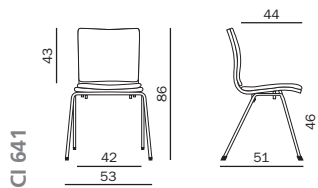

Die Gestaltung von Züco Cima passt sich dem formgebenden Design an. So ist Züco Cima mit Polsterkissen oder rutschhemmender Sitzfläche erhältlich. Das Resultat: Angenehmer Sitzkomfort. Und der garantiert, dass Seminarteilnehmer auch längeren Vorträgen mit höchster Konzentration folgen können. Züco Cima est conçu de telle manière qu'il se fond dans le design dominant. Ainsi Züco Cima est également disponible avec des coussins capitonnés et une assise antiglisse. Résultat: un confort d'assise optimal. Il garantit une concentration maximale des participants au séminaire, notamment en cas de longues interventions. Züco Cima's exterior matches its structural design. For example, the Züco Cima is available with padded cushions or anti-slip seat surface. The result is pleasant seating comfort. And that's a guarantee that seminar delegates will be able to maintain their concentration through even the longest lectures.