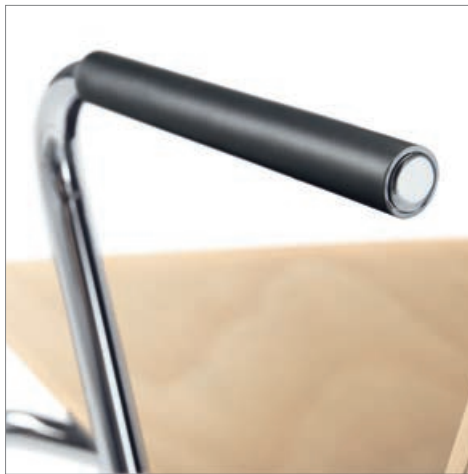

CI 542

Design plus Komfort, auch mit Armlehnen möglich. **Design allié au confort, également disponible avec accoudoirs.** Design plus confort, also available with armrests.